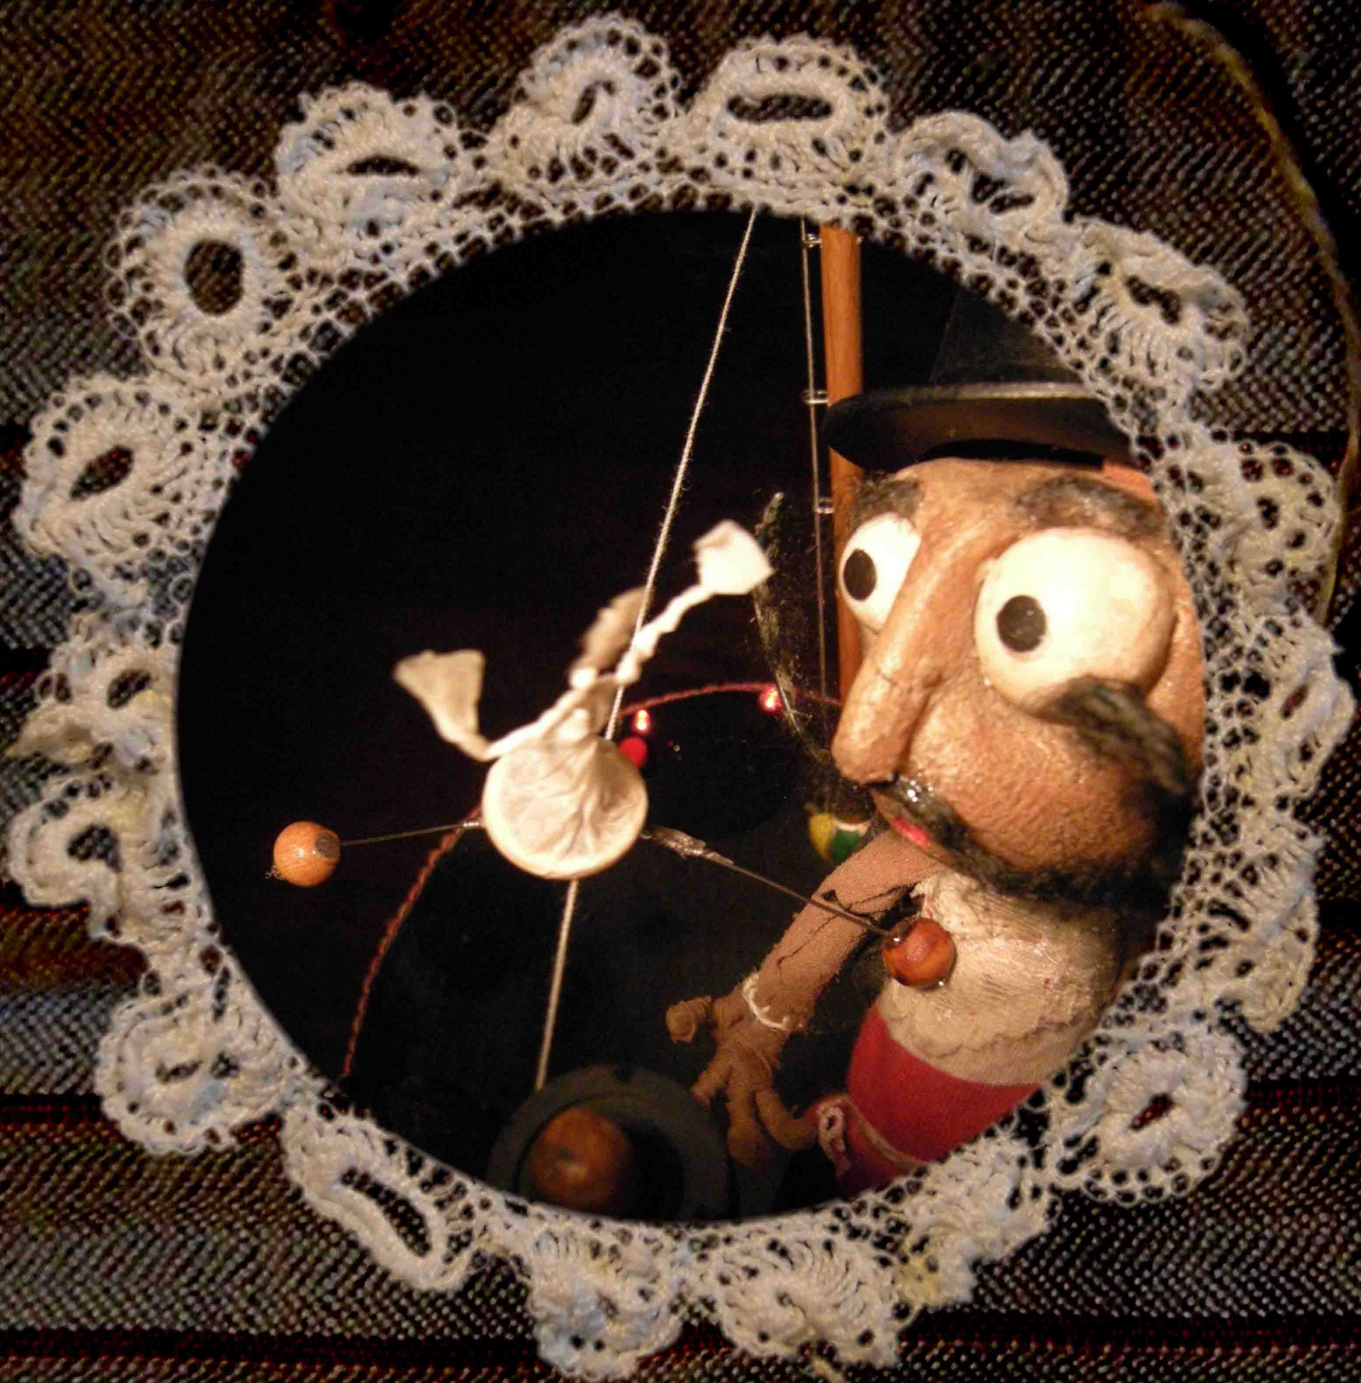

SUR LE FIL

ENTRESORT MARIONNETTIQUE

L'Arbassonge

Contacts et Infos : www.larbassonge.fr